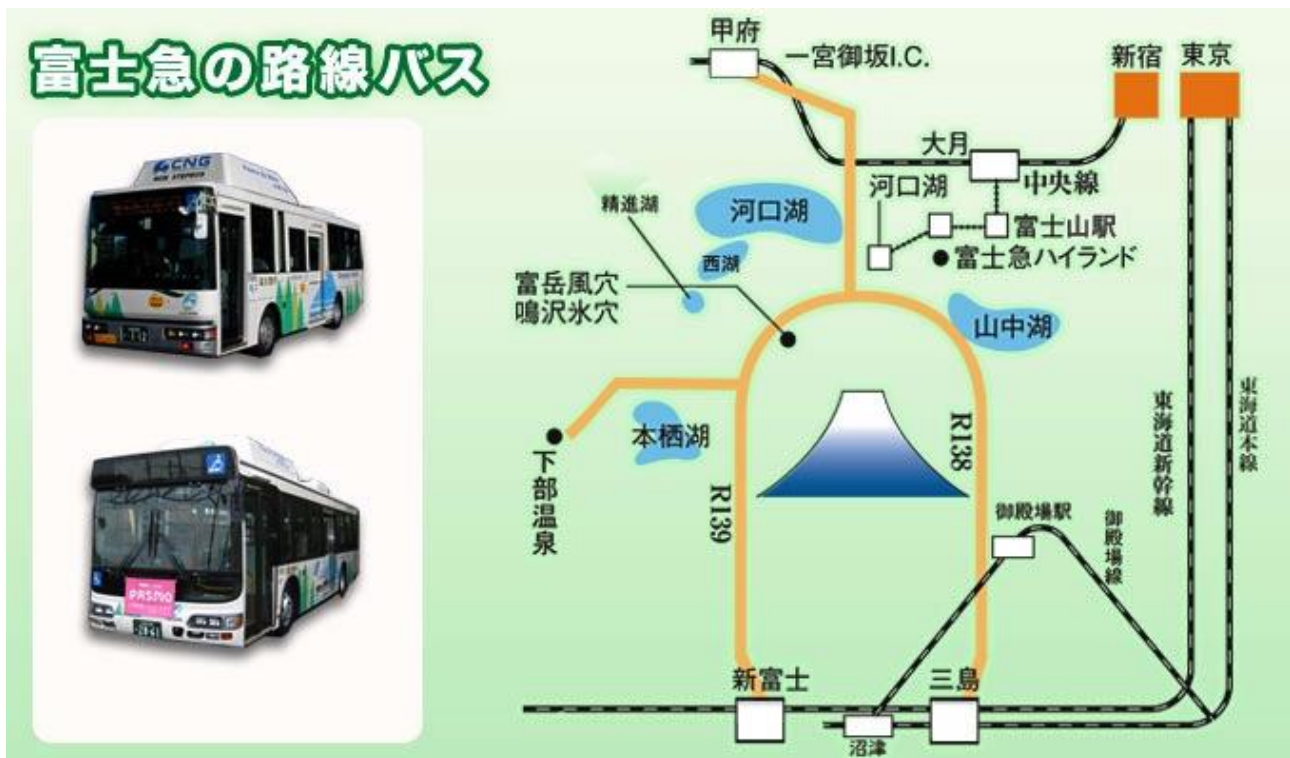

本栖湖クラブへのバス・電車のご案内

●高速バス 新宿(他首都圏各地) ⇄ 富士急ハイランド・河口湖駅

<http://bus.fujikyuu.co.jp/highw/sh01.html>

富士急コールセンター 0555-73-8181 (7:30~20:00)

関西・中部・静岡・長野・北陸等の発着路線は

<http://bus.fujikyuu.co.jp/highw/index.html>

●路線バス 富士山駅・富士急ハイランド・河口湖駅 ⇄ 本栖湖 ⇄ 新富士駅

<http://bus.fujikyuu.co.jp/line/jikokuhyo/02.html>

富士急山梨バス TEL 0555-72-6877 (9:00~18:00)

●電車 富士急行 新宿 ⇄ 河口湖駅

<http://www.fujikyuu-railway.jp/forms/top/top.aspx>

JR 中央線・大月駅にて乗り換え

首都圏各地からの富士急・JR 直通電車もあります。

富士急行 富士山駅 0555-22-7133 (5:15~21:30)