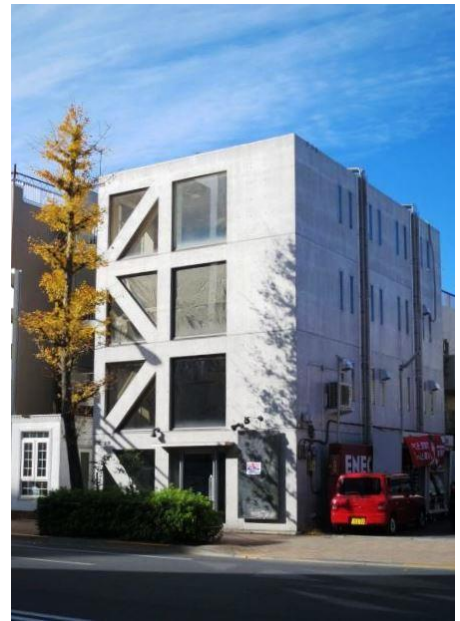

## 東京教室の会場変更のお知らせ

この度、アンディカフェ池尻本店が移転することに伴い、  
8月1日(火)より教室の会場を移転先へ変更することとなりました。

\*7月25日(火)までは現在の会場でレッスンをを行います。

皆さまにはご不便をおかけいたしますが、新しくきれいになる会場で  
これまで通り楽しくためになるレッスンを提供させていただきますので、  
ご理解のほどよろしくお願い申し上げます。

新会場: **東京都目黒区中町 1-8-11**  
**アンディカフェ 2F コミュニティスペース**  
1階はこれまで同様に  
カフェとなります。

目黒通りに面して、  
**目黒消防署の向かい側、**  
**ENEOS ガソリンスタンドの隣り。**  
徒歩 10 分ほどのところには  
広大な林試の森公園があります。

アクセス: 東急東横線 学芸大学もしくは祐天寺駅より徒歩 18 分  
目黒駅より徒歩 20 分  
(JR 山手線、東京メトロ南北線、都営三田線、東急目黒線)

目黒駅より以下の東急バスにて約 10 分、  
目黒消防署バス停下車すぐ